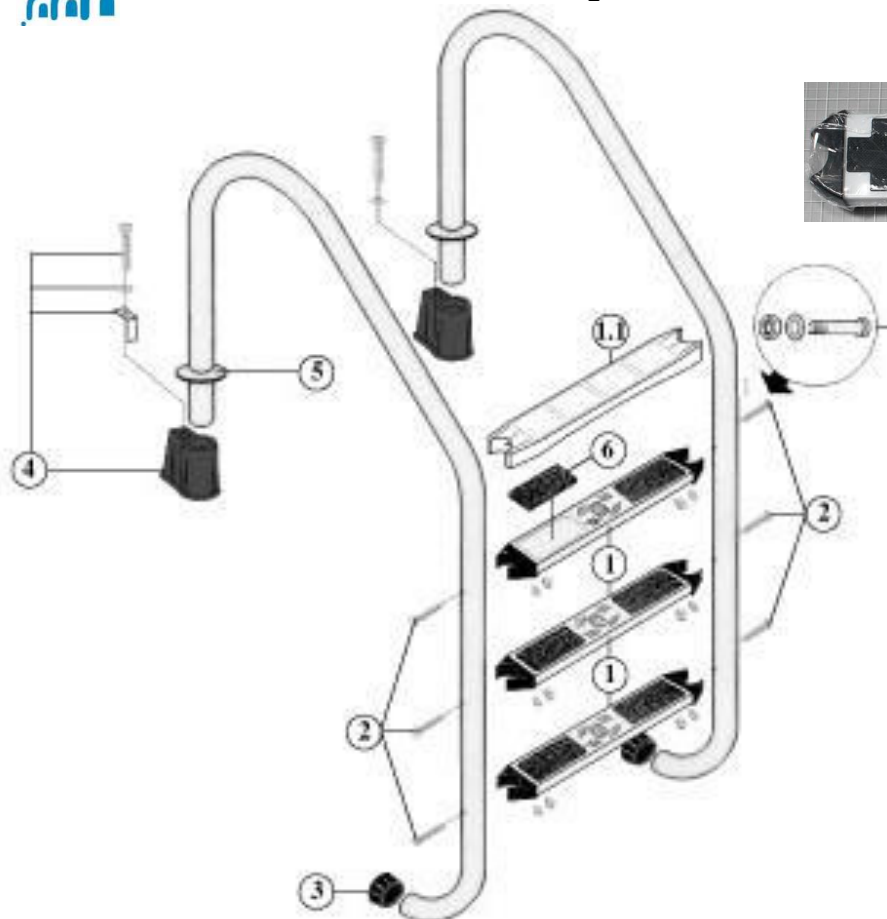

Drabiny stalowe 43 mm

e49600 M

e49600 F

Kod	Nazwa artykułu	Numer części	Cena netto w EUR/szt.
e49600 F - 304	stopień drabiny Fx stal 304 z nakładkami	1	26,48
e49600 F - 316	stopień drabiny Fx stal 316 z nakładkami	1	33,36
e49600 M - 316	stopień stalowy drab. M00 stal 316	1	79,68
e49600 M - 304	stopień stalowy drab. M00 stal 304	1	85,61
e49602	śruba drabiny typ M00	2	3,00
e49608	gumowy odbojnik	3	4,19
e49604	mocowanie drabiny w beton komplet 2 sztuki	4	24,72
e49606 - 304	pokrywka stalowa 304	5	6,50
e49606 - 316	pokrywka stalowa 316	5	8,18
e49610 F	nakładka stopnia drab. typ Fx Pool	6	2,85
e49610 M	nakładka stopnia drab. typ M00	6	4,73